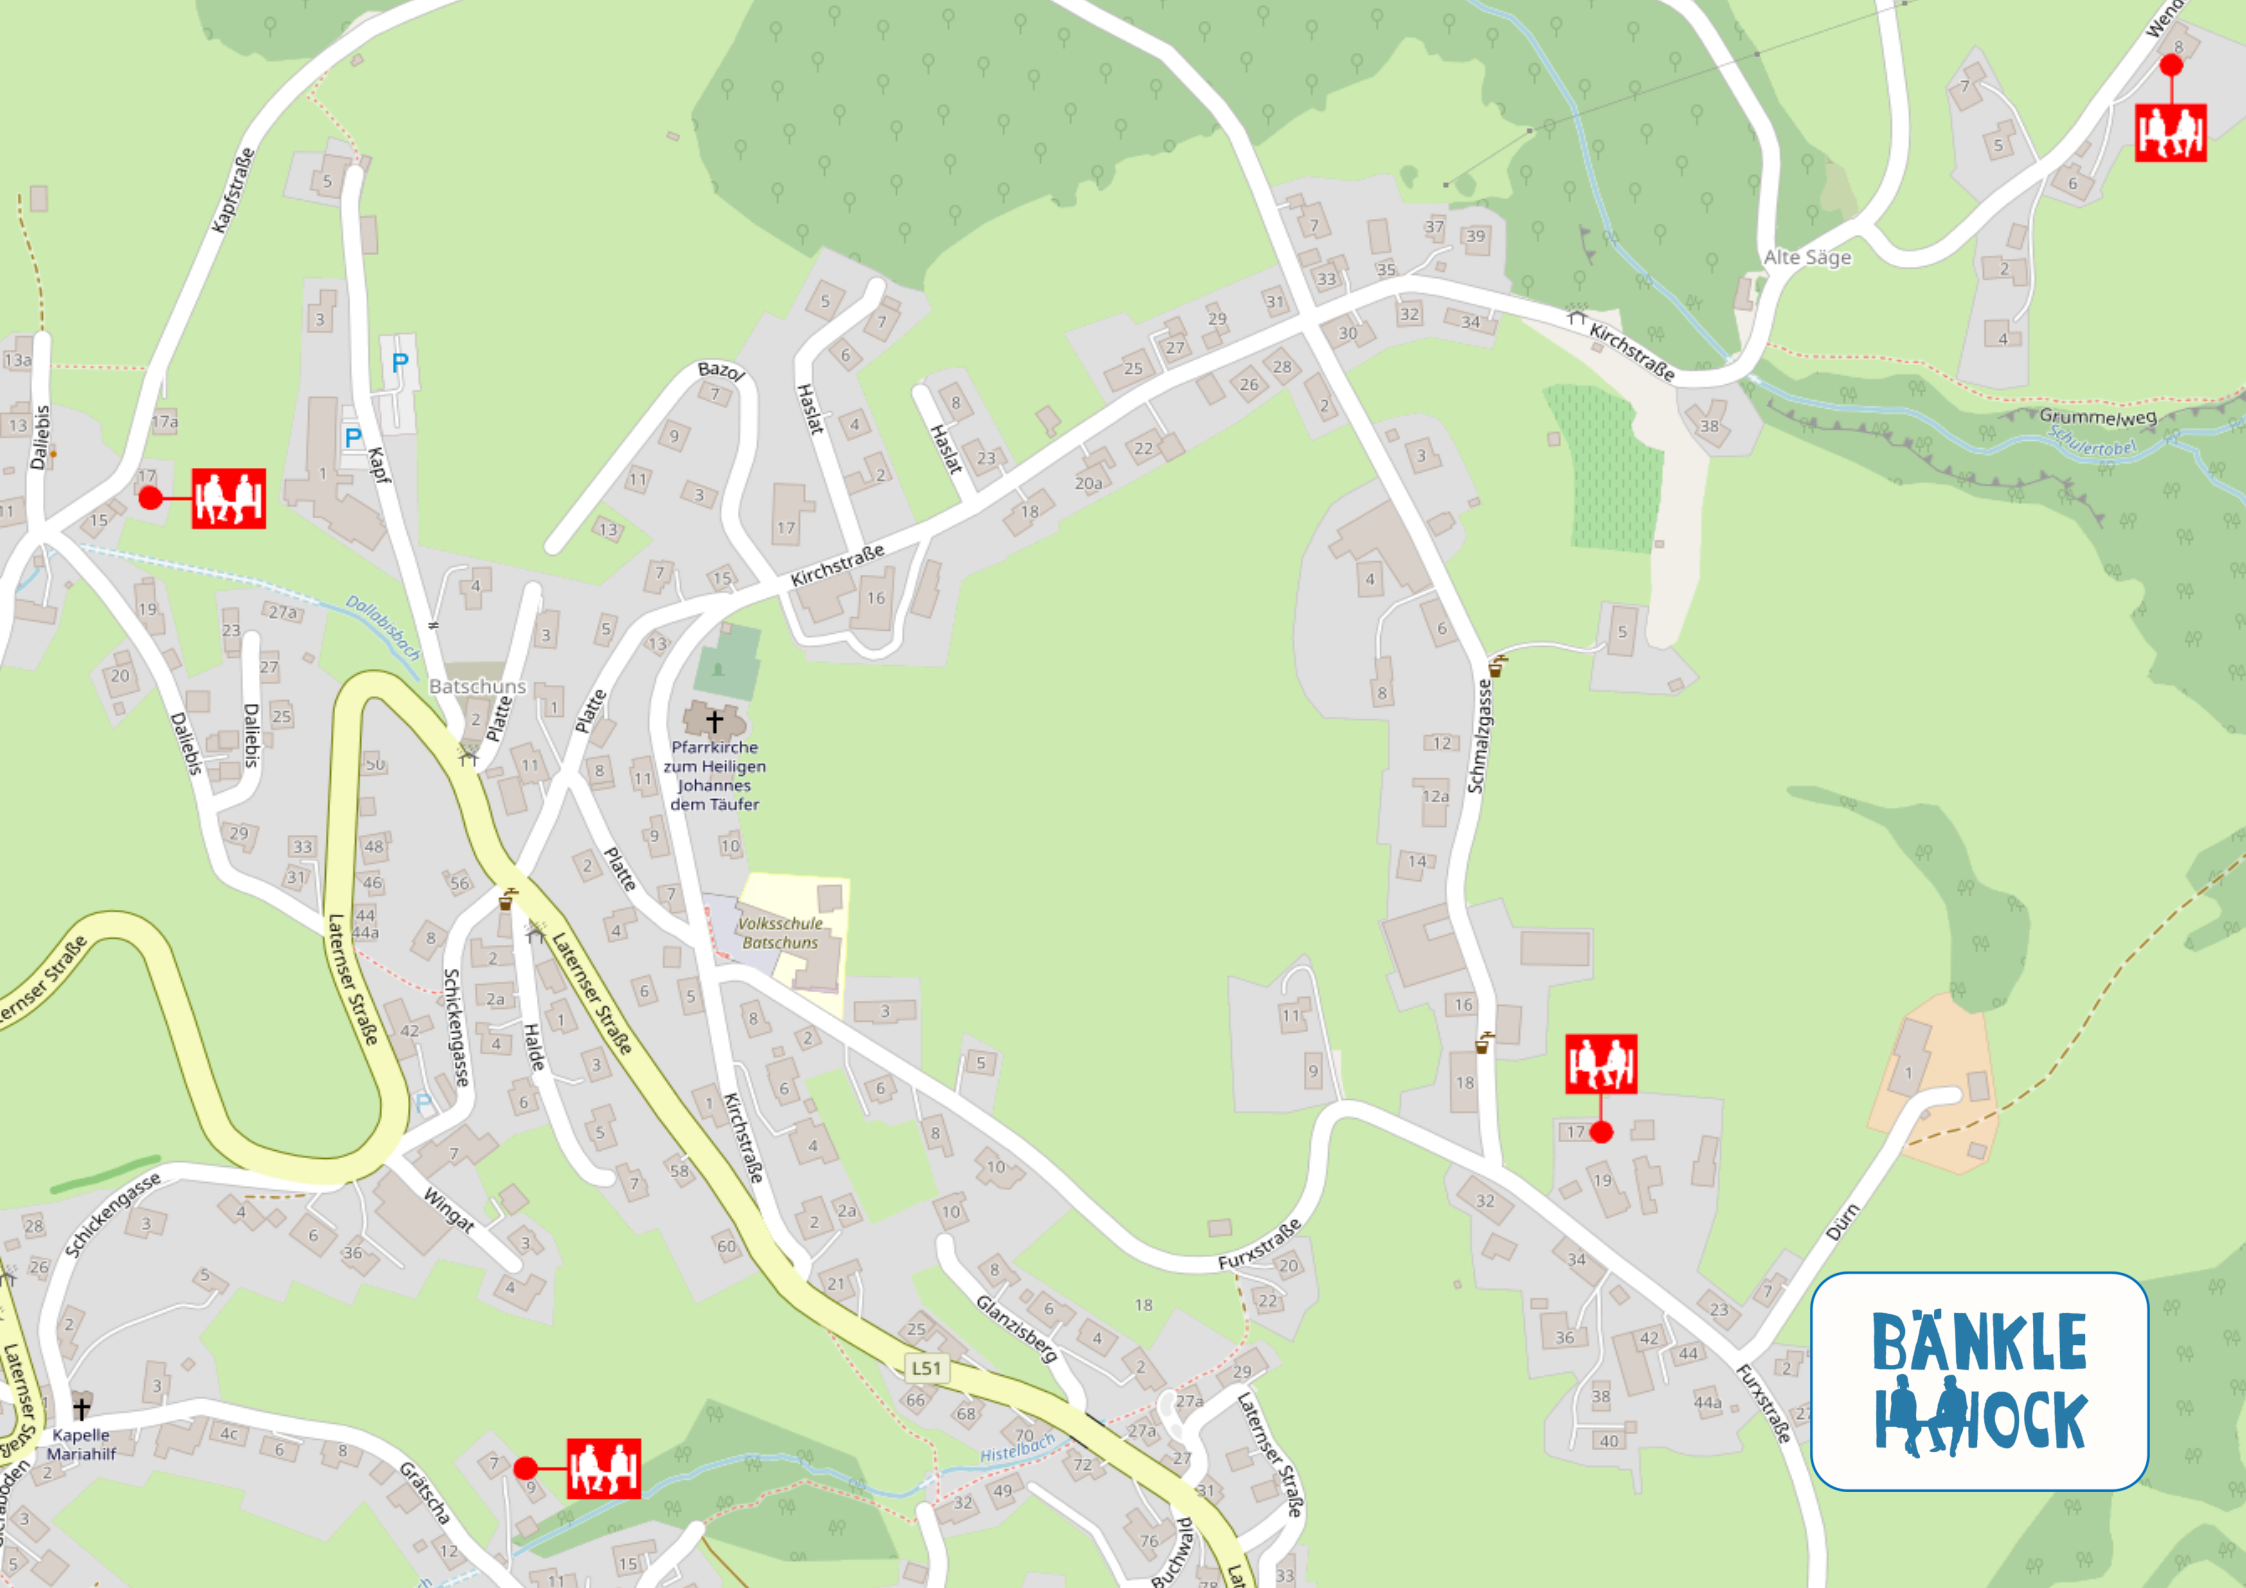

BÄNKLE HOCK

„Kumm,
hock di hera!“

Sa, 3. Juli
14.30 bis 18.00 Uhr

**Die Landkarte
für Batschuns**

**BÄNKLE
HOCK**

Pfarrkirche
zum Heiligen
Johannes
dem Täufer

Volksschule
Batschuns

Kapfstraße

Dalibisbach

Latenser Straße

Wingat

Grätscha

Bazol

Kirchstraße

Kirchstraße

L51

Dürr

Furzstraße

Went

Dalibis

Dalibis

Dalibis

Batschuns
Platte

Platte

Latenser Straße

Kapelle
Mariahilf

Kapelle
Mariahilf

Kapelle
Mariahilf

Kapelle
Mariahilf

Kapelle
Mariahilf

Kapelle
Mariahilf

Kapelle
Mariahilf